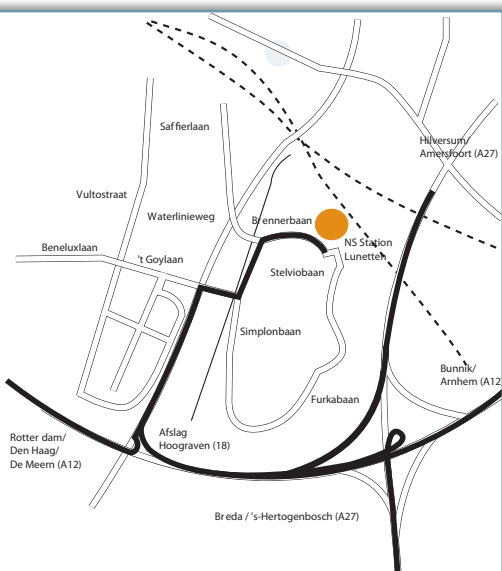

MET HET OPENBAAR VERVOER

Aristo Utrecht ligt op loopafstand van NS Station Utrecht Lunetten.

VANUIT RICHTING DEN HAAG A12/AMSTERDAM A2

U volgt de borden Amersfoort/Arnhem (A12) en neemt de afslag Nieuwegein/Houten/Jaarbeurs (richting A27). Na 1 km neemt u afslag nr. 18 Lunetten/Nieuwegein. U rijdt de rotonde driekwart en neemt vervolgens na 200 meter afslag Lunetten. Bij het verkeerslicht gaat u rechts richting Lunetten.

Bij de T-splising gaat u links (Stelviobaan) en aan het einde van de weg rechts. Deze weg ongeveer 1 km (rechts) volgen. Aan uw linkerkant ziet u Aristo.

VANUIT RICHTING HILVERSUM

U volgt de borden Den Haag/Arnhem/Breda (A27), neemt de afslag Amersfoort/Uithof en vervolgens de afslag Rijnsweerd (A28). Bij de verkeerslichten op de T-splising gaat u links en volgt u het bord Stadion/Lunetten. Vervolgens neemt u afslag Lunetten/Hoograven. Bij de verkeerslichten gaat u links richting Lunetten. Zie verdere routebeschrijving vanuit richting Den Haag.

U volgt de borden Arnhem/Den Haag/Centrum (A12). Vervolgens Den Haag, Centrum/Jaarbeurs (A12) aanhouden. U neemt afrit nr. 18 richting Lunetten/Nieuwegein. Vervolgens rechts aanhouden en neem na 200 meter afslag Lunetten. Bij het verkeerslicht gaat u rechts richting Lunetten. Zie verdere routebeschrijving vanuit richting Den Haag.

VANUIT RICHTING DEN BOSCH

Bij knooppunt Everdingen neemt u afslag Almere Industrierterrein/Vianen/Utrecht (A27). U volgt Utrecht/Almere (A27). Vervolgens neemt u afslag Den Haag/Ring Utrecht/Jaarbeurs Centrum/Arnhem (A12). Vervolgens links aanhouden richting Ring Utrecht/Jaarbeurs Centrum/ Den Haag (A12). U neemt afrit nr. 18 richting Lunetten/Nieuwegein. Vervolgens rechts aanhouden en neem na 200 meter afslag Lunetten. Bij het verkeerslicht gaat u rechts richting Lunetten. Zie verdere routebeschrijving vanuit richting Den Haag.