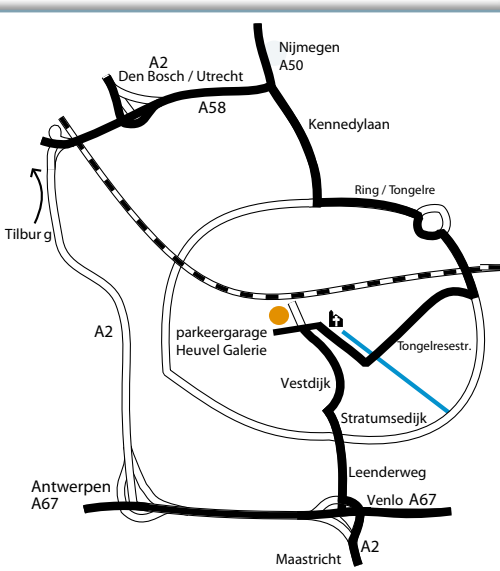

MET HET OPENBAAR VERVOER

Aristo Eindhoven ligt op loopafstand van NS station Eindhoven. U neemt de uitgang aan de stadszijde en steekt de straat over. U loopt 100 meter rechtdoor en gaat dan naar rechts (Vestdijk) en direct naar links. Na 200 meter ziet u Aristo aan uw rechterhand.

VANUIT RICHTING ARNHEM/NIJMEGEN (A50)

U neemt afslag nr. 7 Eindhoven Centrum. Ga na 7 km bij het eerste verkeerslicht links en volg Ring/Tongelre. Ga bij de rotonde rechtdoor. Na de 'Insulinde- en Fuutlaantunnel' gaat u bij de eerste verkeerslichten rechts (Tongelresestraat). Na het bruggetje gaat u rechts. Bij het tweede verkeerslicht steekt u de 'Vestdijk' over (Ten Hagestraat) waar aan uw rechterhand de ingang van parkeergarage de 'Heuvel Galerie' zich bevindt.

VANUIT RICHTING ANTWERPEN/EERSEL (A67)

U neemt de afslag Eindhoven. Vervolg de weg tot aan de rotonde (knooppunt Leenderheide) en neem de derde afslag richting Eindhoven/Tongelre. Ga op de rotonde 'Floraplein' rechtdoor richting Centrum. Blijf Centrum volgen en neem 'P-Heuvel Galerie'.

VANUIT RICHTING VENLO (A67)

U neemt afslag nr. 29-33 Eindhoven. Neem op de rotonde de eerste afslag richting Eindhoven/Tongelre. Ga op de rotonde 'Floraplein' rechtdoor richting Centrum. Blijf Centrum volgen en neem 'P-Heuvel Galerie'.